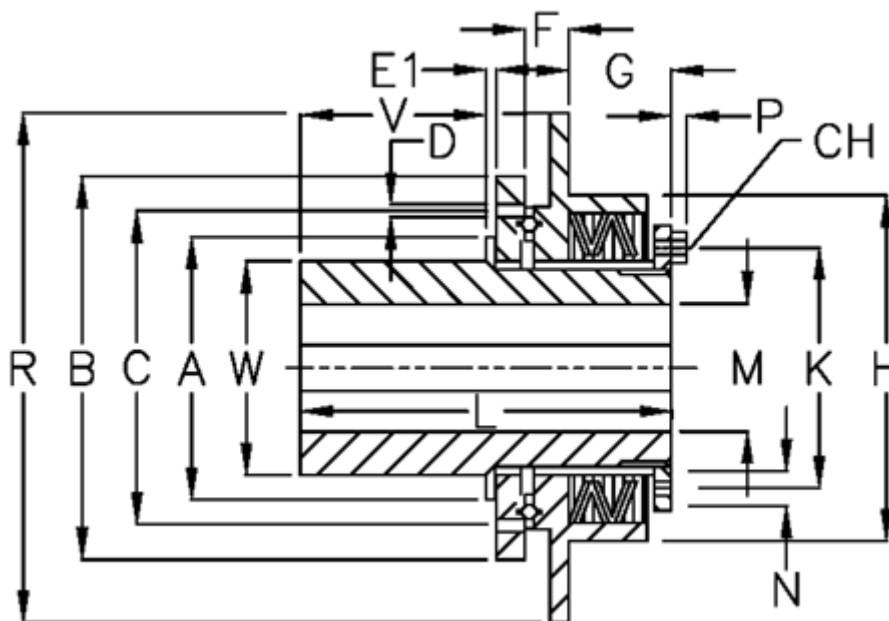

Varenummer: 46962522
 Beskrivelse: Synchron mini F 25 M

Mål

| | | |
|----------|----------------------------------|--|
| A = 46 | H = 74 | Tallerkenfjeder udførelse = M - medium |
| B = 70 | K = 54 | V = 48.0 |
| C = 59 | L = 94.0 | W = 35 |
| CH = 8 | M max = 25 | |
| D = 6xM5 | M min = 10 | |
| E1 = 5.5 | N = 4 | |
| F = 7.0 | R = 100 | |
| G = 23.2 | Tallerkenfjeder montering = 3x1M | |